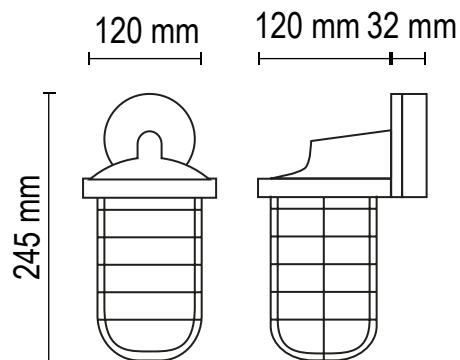

FICHA TECNICA: M40 Pared

M40 Pared

Lámpara: Led - Incandescente - Dicro

Zócalo: E27 / GU10

Medidas: altura 184 mm - ancho 240 mm - profundidad 143

Colores:

● Gris Grafito	● Gris plata	● Plátil
● Marrón chocolate	○ Blanco microtexturado	● Cobre
● Negro microtexturado	● Oro	

Luminaria de aleación de aluminio inyectada a presión, mecanizado con maquinarias de alta precisión (torno CNC), apto para instalaciones en exterior, IP 54, protección contra la penetración de agua y suciedad.